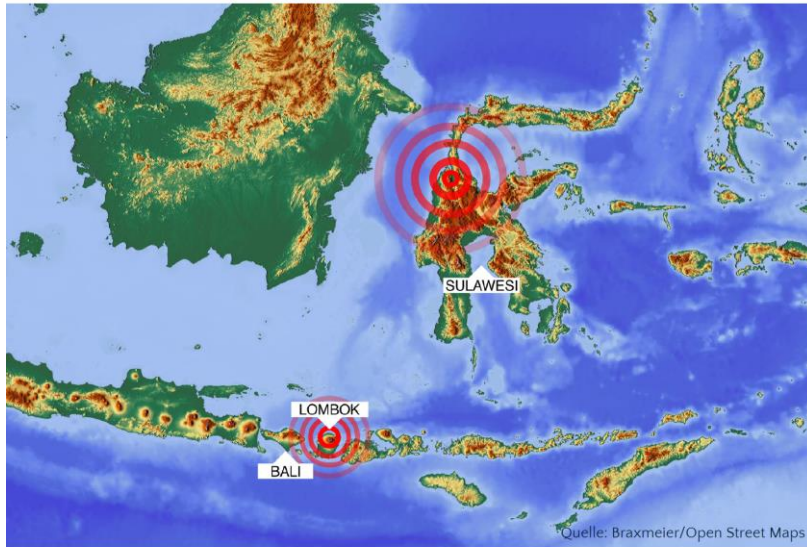

**Benefizveranstaltung für die Erdbebenopfer
in Sulawesi und Lombok, Indonesien**
Eintritt frei - *Spenden erwünscht

Freitag, den 26. Oktober 2018, um 18:30 Uhr
Universität Freiburg
Hörsaal 3044, KG III, Erdgeschoß
Platz der Alten Synagoge 3, 79098 Freiburg

*Die Spenden kommen den Menschen im Katastrophengebiet von Sulawesi zugute und werden an Medico International überwiesen (<https://www.medico.de>). Ein Teil der Spenden wird für die Erdbebenopfer nach Lombok an PMI (Indonesisches Rotes Kreuz) überwiesen.

**Benefizveranstaltung für die Erdbebenopfer
in Sulawesi und Lombok, Indonesien**
Eintritt frei - *Spenden erwünscht

Programm:

Vortrag von Dr. Wolfgang Brüstle (Seismologe) zu "Erdbeben und Tsunamis in Indonesien - Sulawesi und Lombok 2018"